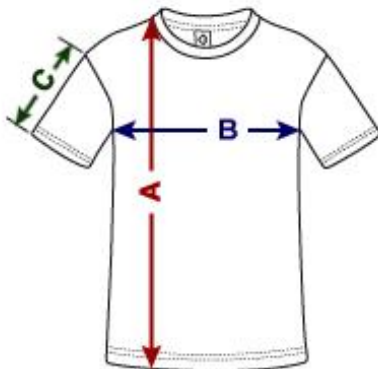

152-164

Prix: 20.-

taille normal

Taille	A (cm)	B (cm)
S	64.0	39.0
M	66.0	42.0
L	68.0	45.0
XL	69.0	48.0

Tableau des tailles

 Taille petit

Trouver la bonne taille: Comparez les mesures avec un produit similaire en votre possession. Mesurez les vêtements à plat sur le sol.

A – Longueur en cm

B – Largeur en cm

C – Longueur en cm

Taille	A (cm)	B (cm)	C (cm)
146/152 (10 ans)	62.5	42.0	15.8
158/164 (12 ans)	67.5	46.0	17.7