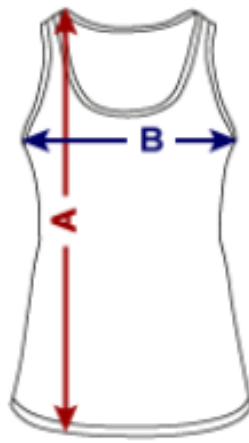

Débardeur

Tailles

S M L XL

Prix 25.-

T-shirt

Tailles

146-152

ou

152-164

Prix: 20.-

taille normal

Taille	A (cm)	B (cm)
S	64.0	39.0
M	66.0	42.0
L	68.0	45.0
XL	69.0	48.0

Tableau des tailles

 Taille petit

Trouver la bonne taille: Comparez les mesures avec un produit similaire en votre possession. Mesurez les vêtements à plat sur le sol.

A – Longueur en cm

B – Largeur en cm

C – Longueur en cm

Taille	A (cm)	B (cm)	C (cm)
146/152 (10 ans)	62.5	42.0	15.8
158/164 (12 ans)	67.5	46.0	17.7